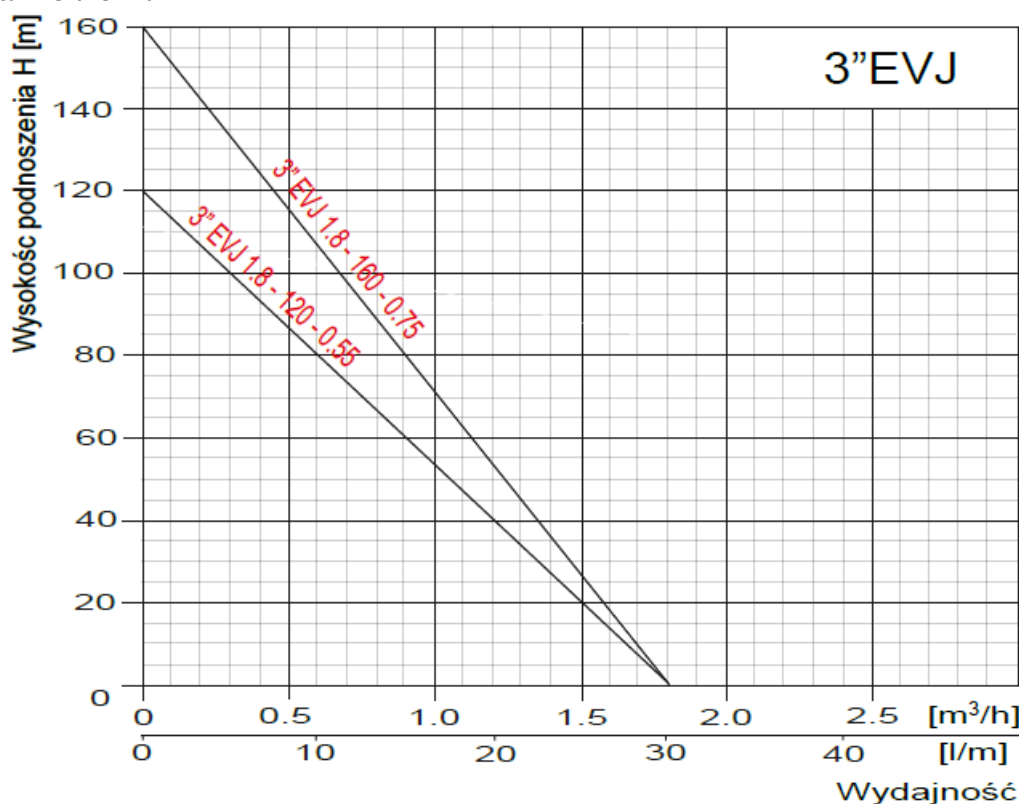

Pompy głębinowe typu 3"EVJ to urządzenia należące do grupy pomp śrubowych, wyporowych. Przeznaczone są do tłoczenia czystej, zimnej wody nie zawierającej elementów stałych szlifujących lub długowłóknistych.

**Zastosowanie:**

- gospodarstwa domowe
- działki rekreacyjne
- ogrodnictwo
- rolnictwo

**Dane techniczne:**

- Wyjście tłoczne RP: gwint 1"
- Temperatura wody: max 35°C
- Stopień ochrony: IP 68
- Izolacja: klasa B
- Napięcie zasilania: 230V
- Maksymalna liczba uruchomień: 20 x/godz.
- Instalacja: pionowa
- Przepływ chłodzący: min. 0,08 m/s
- Maksymalna głębokość zanurzenia: 30m

**Budowa pompy:**

- Korpus tłoczny: mosiądz/stal nierdzewna
- Obudowa: stal nierdzewna
- Stator pompy: guma
- Rotor pompy: stal nierdzewna

\*Przedstawione parametry pomp uzyskano w warunkach laboratoryjnych . W rzeczywistości mogą się różnić ±10%.

| Model pompy         | Moc silnika [kW] | Zasilanie [V] | Wydajność Qmax[l/min] | Podnoszenie Hmax[m] | Wymiary pompy |                 |               | Waga [kg] | Kabel fabryczny [m] |
|---------------------|------------------|---------------|-----------------------|---------------------|---------------|-----------------|---------------|-----------|---------------------|
|                     |                  |               |                       |                     | Wysokość [mm] | Króciec tłoczny | Średnica [mm] |           |                     |
| 3" EVJ 1,8-120-0,55 | 0,55             | 230           | 30                    | 120                 | 623           | 1"              | 75            | 12        | 15                  |
| 3" EVJ 1,8-160-0,75 | 0,75             | 230           | 30                    | 160                 | 683           | 1"              | 75            | 12        | 15                  |